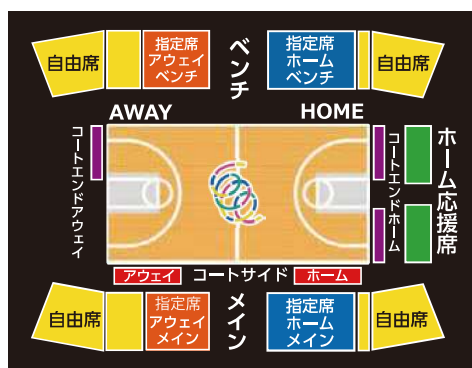

KYOTO HANNARYZ

#0 寺嶋 良 Ryo Terashima PG / 1997.10.27 / 東京都 179cm / 77kg 東海大学		#1 ジェシー・ゴバン Jessie Govan PF/C / 1997.7.25 / アメリカ合衆国 211cm / 117kg ジョージタウン大学		#6 中村 太地 Taichi Nakamura PG/SG / 1997.6.29 / 山口県 190cm / 83kg 法政大学	
#7 大庭 岳輝 Takeru Oba SG / 1997.7.29 / 大阪府 184cm / 83kg 京都産業大学		#8 村上 直 Sunao Murakami PG / 1986.12.4 / 大阪府 178cm / 72kg 同志社大学		#9 綿貫 瞬 Shun Watanuki PG / 1987.11.2 / 神奈川県 178cm / 73kg 神奈川大学	
#10 鶴田 美勇士 Myuji Tsuruta PF/C / 1996.6.22 / 長野県 198cm / 104kg 東海大学		#12 岡田 優介 Yusuke Okada SG / 1984.9.17 / 東京都 185cm / 81kg 青山学院大学		#15 玉木 祥護 Shogo Tamaki SF/PF / 1996.8.30 / 北海道 195cm / 93kg 筑波大学	
#16 松井 啓十郎 Keijuro Matsui SG / 1985.10.16 / 東京都 188cm / 83kg コロンビア大学		#32 ジュリアン・マブंगा J. Mavunga PF / 1990.1.24 / ジンバブエ 203cm / 106kg マイアミ大学		#33 内海 慎吾 Shingo Utsumi SG / 1984.4.28 / 北海道 188cm / 88kg 東海大学	
#43 永吉 佑也 Yuya Nagayoshi PF/C / 1991.7.14 / 鹿児島県 198cm / 115kg 青山学院大学		#50 デイヴィッド・サイモン D.Simon C / 1982.8.9 / アメリカ合衆国 204cm / 120kg パデュエ大学		HC 浜口 炎 AC 久山 智志 AC 高橋 哲也	TR 日暮 恭子 AT 松田 直人 MG 西村 嘉展

京都ハンナリーズの公式チアダンサー
はんなりん

#02 MIYUKI

#03 NAGI

#05 MIYUKO

#08 MOE

#14 MII

#15 HITOMI

#16 HARU

座席表

- | | 前売り (当日) |
|---------------------|-----------------|
| ■ 指定コートサイド/ホーム・アウェイ | ¥8,000 (¥9,000) |
| ■ 指定コートエンド/ホーム・アウェイ | ¥5,000 (¥6,000) |
| ■ 指定ホーム/メイン・ベンチ | ¥3,000 (¥4,000) |
| ■ 指定アウェイ/メイン・ベンチ | ¥3,000 (¥4,000) |
| ■ ホーム応援席(自由席) | ¥2,500 (¥3,500) |
| ■ 自由席 | ¥2,000 (¥3,000) |